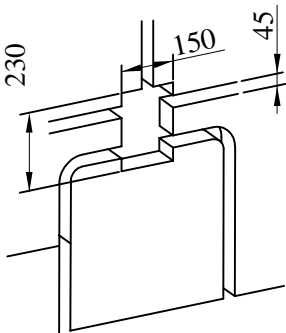

毛坯墙开孔深度55mm为佳

标记	修 改 内 容			设 计	审 核	
设计	HIMARK汉玛克卫浴			编码	1450539NPT	
校对				名称:	3功能入墙恒温淋浴龙头	
审核				版本	共 1 页 第 1 页	
批准				材料	..	
单位	mm	比例	数量	材料	..	