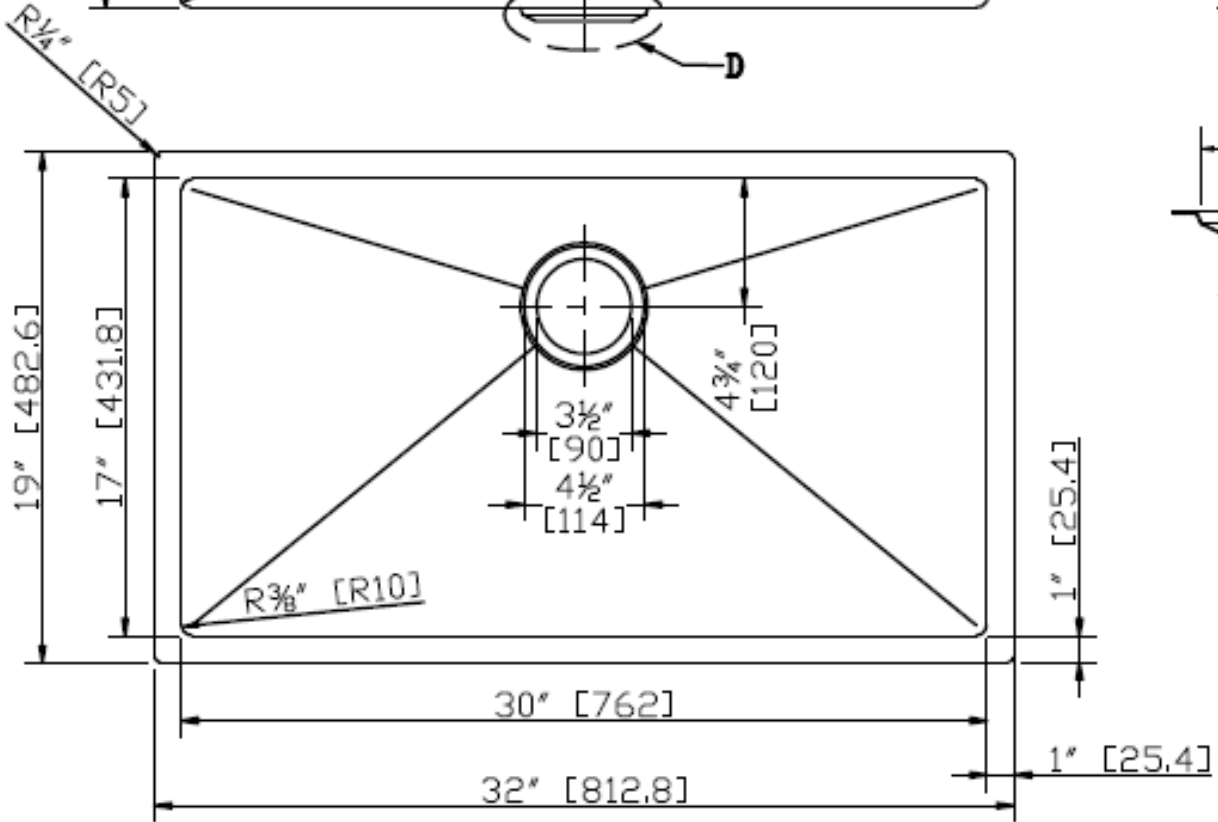

Dimensions: 32in. L x 19in. W x 9in. H
 Material: SUS304 16Gauge

D=D
2:1