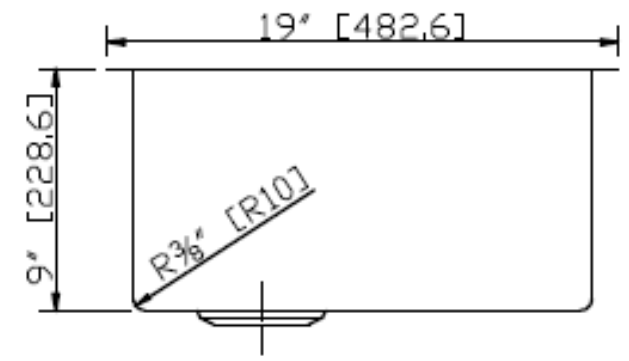

Dimensions: 32in. L x 19in. W x 9in. H
 Material: SUS304 16Gauge

D=D
2:1