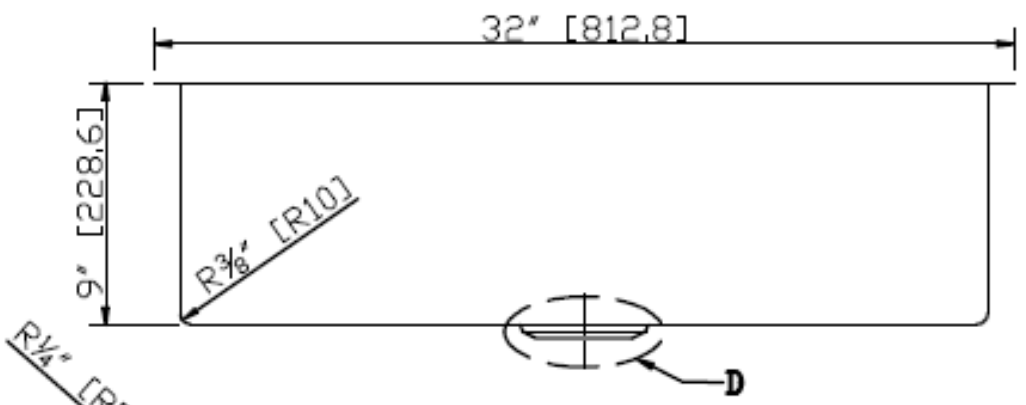

Dimensions: 32in. L x 19in. W x 9in. H
 Material: SUS304 16Gauge

D=D
2:1